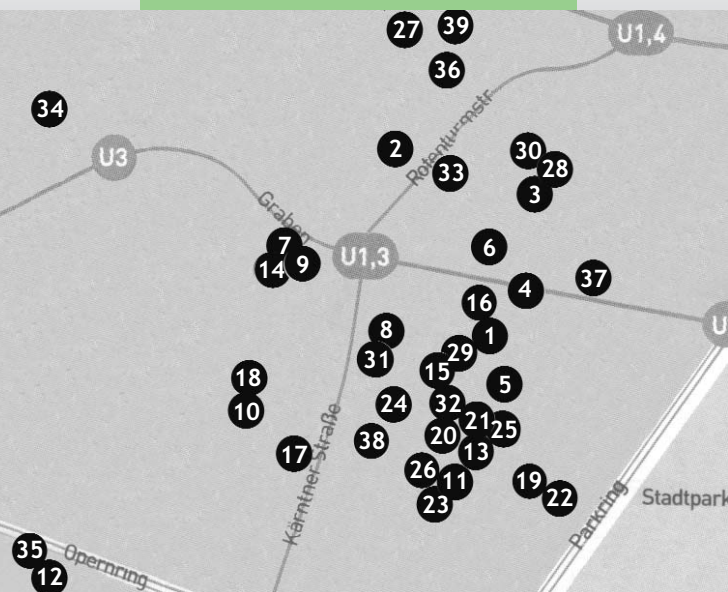

www.galerierundgang.at  
 Galerienrundgang 1010 Wien  
 Donnerstag 17-22 Uhr 28. Mai 2009

### 33 GALERIE TIME

Wollzeile 1+3  
 T 0664 4500545, F 7993585  
 Di 14-22 Nachtgalerie, Mi-Fr 14-19, Sa 11-13 Uhr  
 www.galerie-time.at; office@galerietime.at

Eva KAISER "peacefull spirit" mentale  
 expressiv werke, bis/until 13. Juni 09  
 BLACK ROOM  
 Gerald TEUFEL  
 Aber, jetzt... Malerei und Photographie

Verein V & V & V  
 vereinvv@aon.at

- 01 ARTMARK Singerstraße 17
- 02 ARTUP Bauernmarkt 8
- 03 BÄCKERSTRASSE4 Bäckerstrasse 4
- 04 BETRIEBSRAUM Grünangergasse 1 top 9-10
- 05 CAJETAN GRIL Seilerstätte 10
- 06 CHOBOT Domgasse 6
- 07 ERNST HILGER Dorotheergasse 5/1
- 08 EXNER Rauhensteingasse 12
- 09 FABER Dorotheergasse 12
- 10 FREY contemporary art Gluckgasse 3
- 11 GABRIEL Seilerstätte 19
- 12 GALERIE 10 Getreidemarkt 10
- 13 HEIKE CURTZE Seilerstätte 15-16
- 14 HILGER CONTEMPORARY Dorotheergasse 5
- 15 HITZENBERGER Weihburggasse 18 - 20
- 16 HROBSKY Grünangergasse 6
- 17 KALIVOD'ART Führichgasse 4
- 18 KONZETT Spiegelgasse 21
- 19 KRATOCHWILL Hegelgasse 5
- 20 KUNST & HANDEL Himmelpfortgasse 22
- 21 LANG WIEN Seilerstätte 16
- 22 LINDENGRUEN Hegelgasse 7/3
- 23 LUKAS FEICHTNER Seilerstätte 19
- 24 MAGNET Himmelpfortgasse 12
- 25 MARIO MAURONER Weihburggasse 26
- 26 MIZRAHI Seilerstätte 28
- 27 NOMI GOLDFARB Fischerstiege 1
- 28 ORTNER Sonnenfelsgasse 8
- 29 PALAIS PROJECT FEICHTNER Palais Breuner, Singerstr.16
- 30 PEITHNER - LICHTENFELS Sonnenfelsgasse 6
- 31 RUBERL Himmelpfortgasse 11
- 32 SLAVIK Himmelpfortgasse 17
- 33 TIME Wollzeile 1-3
- 34 TSCHESCHISCHES ZENTRUM Herrengasse 17
- 35 ULYSSES Opernring 21
- 36 V&V Bauernmarkt 19
- 37 WHITE8/VIENNA Zedlitzgasse 1
- 38 WIDDER Johannesgasse 9 - 13
- 39 WERDIGIER Marc-Aurel-Str.10