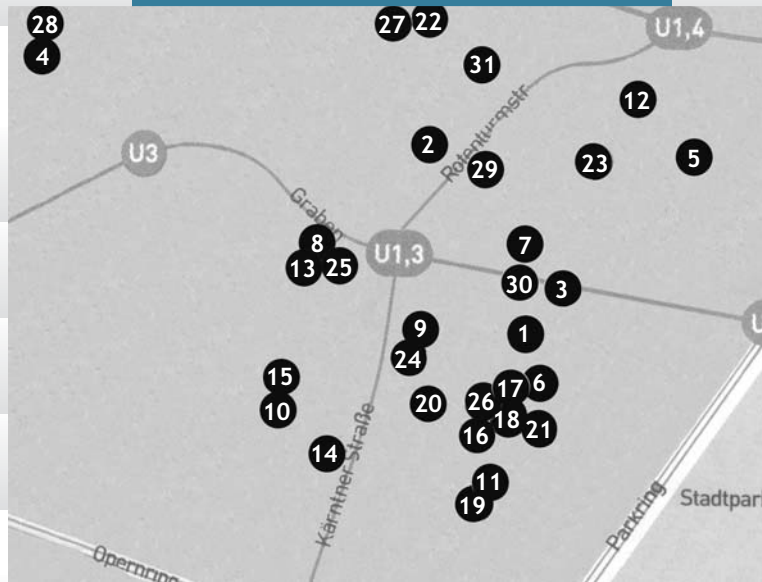

www.galerierundgang.at

**Galerierundgang
1010 Wien
Donnerstag 17-22 Uhr
24. Jänner 2008**

29 GALERIE TIME

Wollzeile 1+3
0664/ 45 005 45; Di 14-23 Nachtgalerie
Mi, Do, Fr 14-20, Sa 10-15 Uhr
office@galerietime.at